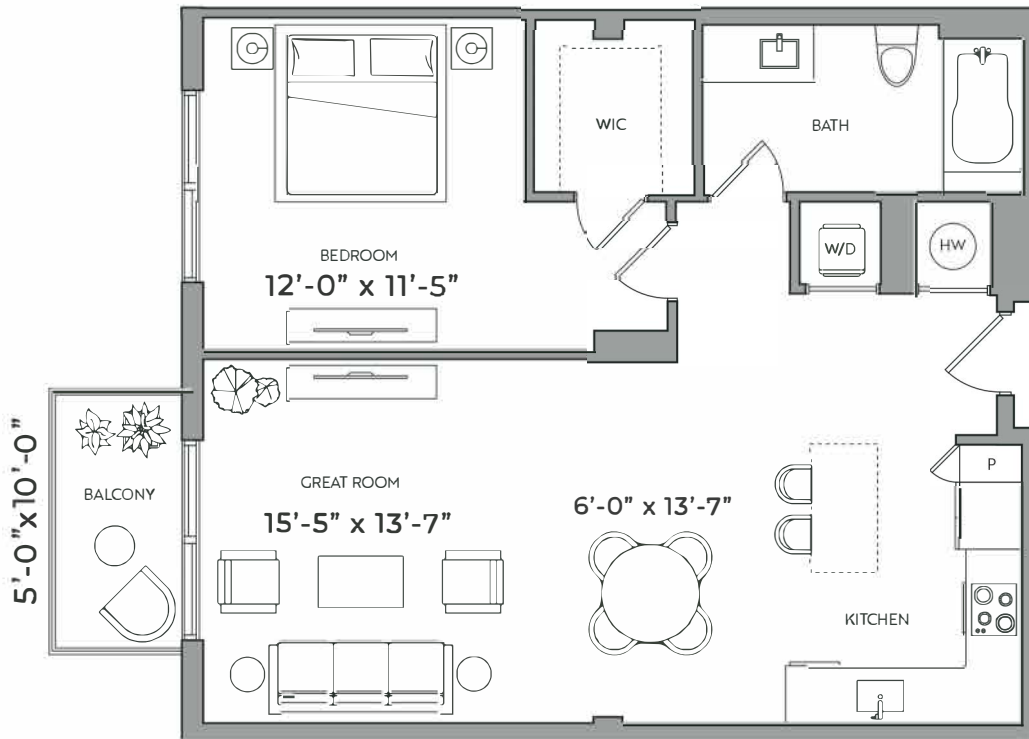

MANOR

RENTAL EVOLUTION
RIVERWALK

A1.2

1BR / 1BA

	A1.2 (16)	A1 (14)	A1.1 (8)	A1.3 (4)	A1.4 (16)	A1.5 (8)
Interior	860 sf	769 sf	735 sf	925 sf	850 sf	858 sf
Balcony	50 sf	50 sf	50 sf	50 sf	50 sf	50 sf
TOTAL	910 sf	819 sf	785 sf	975 sf	900 sf	908 sf